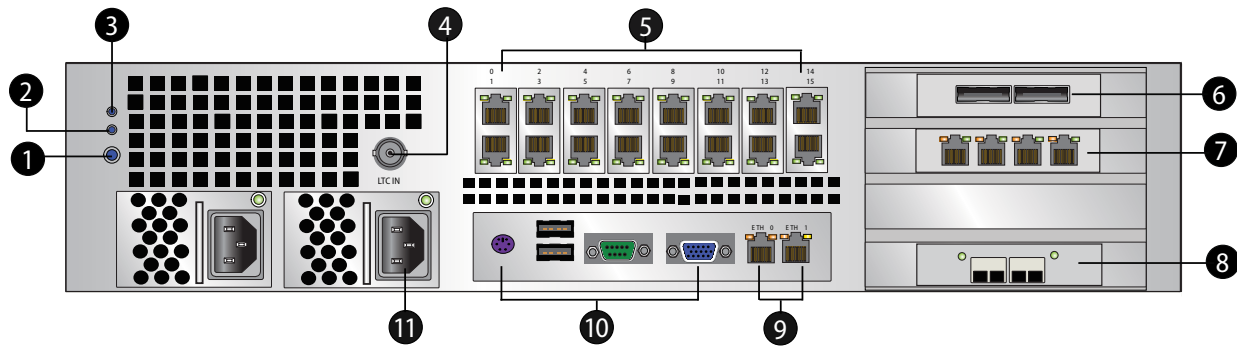

- 1 Кнопка питания
- 2 Кнопка Alt/Boot
- 3 Кнопка Reset
- 4 Входной разъем LTC
- 5 Массив Ethernet портов для подключения модулей MediaPort
- 6 Разъемы SCSI (SAS) с последовательным подключением
- 7 Четырехпортовая плата 1 Гбит Ethernet (Для приватной сети EFS, требуется лицензия)
- 8 Двухпортовая плата 10Гбит или четырехпортовая 1Гбит
- 9 Порты Ethernet
- 10 Только для специалистов сервисных центров Omneon
- 11 Резервные источники питания с «горячей» заменой

ПОДКЛЮЧЕНИЕ

SAS	Два контроллера SAS 2.0 подключаются к массивам хранения MediaStore 5000 с использованием кабелей MiniSAS – MiniSAS
Ethernet	Базовая конфигурация: два 1 Гбит Ethernet Опции плат сетевых интерфейсов: четыре 1Гбит Ethernet, два 10 Гбит Ethernet optical SR Omneon® API, интерфейс файловой системы Windows® (SMB), FTP-сервер, Apple Filing Protocol
Ввод-вывод EFS	Два 1 Гбит Ethernet для подключения к приватной сети EFS
Высокоскоростной ввод-вывод медиа	16 портов 1 Гбит Ethernet для подключения модулей MediaPort
Опорный сигнал	Для каждого модуля MediaPort Поддержка разных стандартов синхронизации в одной системе Модули ввода-вывода MediaPort независимо обрабатывают опорный сигнал

ПИТАНИЕ

Блок питания	С резервированием
Входное напряжение	100–240 В
Частота напряжения	50–60 Гц
Энергопотребление	350 Вт максимум

ФИЗИЧЕСКИЕ ПАРАМЕТРЫ

Размеры (Ш x В x Г)	17,5" x 3,5" x 25,5" (2 RU) / 44,3 см x 8,9 см x 64,7 см
Вес	26,5 фунта/12 кг

ПАРАМЕТРЫ ОКРУЖАЮЩЕЙ СРЕДЫ

Диапазон рабочих температур	От +41° до 104° F / от +5° до 40° C
Рабочая относительная влажность	10-80 %; без конденсата

СТАНДАРТЫ И НОРМАТИВЫ

Безопасность	UL 60950-1, 2-я редакция CSA C22.2 Оборудование информационных технологий - Безопасность - Часть 1: Общие требования (Information Technology Equipment - Safety - Part 1: General Requirements)
CE	Low Voltage Directive (73/23/EEC) с изменениями EN60950: 1992, A1+A2+A3+A4 Safety of Information Technology Equipment
Электромагнитная совместимость	США: FCC Part 15 Class A Япония: VCCI Class A Австралия, Новая Зеландия, ЕС: CISPR 22 Class A Тайвань: CNS 13438 Class A Канада: ICES-003 Class A ЕС: EN55022/EN55024 Class A Корея: KN22/KN24 Class A

АКСЕССУАРЫ В КОМПЛЕКТЕ

Кабели питания	Два 6 футов/1,83 м каждый
Набор для монтажа в стойку	19" (стандартный) 27,2"-35,2" / 68,7-88,8 см

НАБОРЫ ЗАПЧАСТЕЙ

Код изделия	Описание
SP-0090-001	Запасной блок питания
SP-0115-001	Кабель SAS длиной 1 м, MiniSAS – MiniSAS
SP-0116-001	Кабель SAS длиной 2 м, MiniSAS – MiniSAS
SP-0117-001	Кабель SAS длиной 5 м, MiniSAS – MiniSAS
SP-RKS-19-27	Набор для монтажа в стойку, 19,5-27,4"/49,0-69,2 см

ЦЕНТРАЛЬНЫЙ ОФИС

Americas Sales
4300 North First Street
San Jose, CA 95134 U.S.A.
Тел: 1 800 828 5521 в США
+1 408 542 2559 за пределами США
Факс: +1 408 490 6001

АЗИАТСКО-ТИХООКЕАНСКИЙ РЕГИОН

Harmonic Technologies (HK) Ltd
Suite 2301, L23, Office Tower
Langham Place, 8 Argyle St
Mongkok, Kowloon Hong Kong
Тел: +852 2116 1119
Факс: +852 2116 0083

АФРИКА, ИНДИЯ, РОССИЯ И СТРАНЫ СНГ